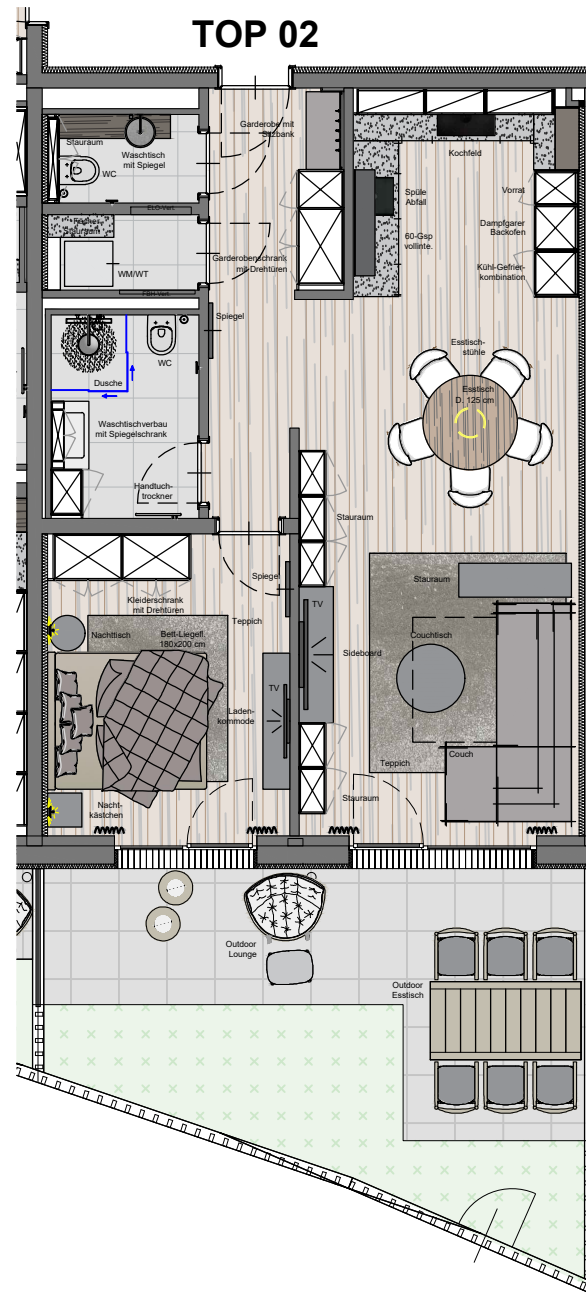

# TOP 02

planänderungen bleiben vorbehalten | leistungsumfang siehe bau&ausstattungsbeschreibung | dargestellte küchen, möbel einrichtungsgegenstände & bepflanzungen laut ausstattungsbeschreibung | für möbeleinbauten naturmaße nehmen | sämtliche maße sind rohbaumaße | maßtoleranzen bis ±3% möglich | angegebene terrassen-/gartenflächen sind teilweise gebösch und können vom naturmaß differieren | 3D-visualisierung kann abweichen

planänderungen bleiben vorbehalten | leistungsumfang siehe bau&ausstattungsbeschreibung | dargestellte küchen, möbel einrichtungsgegenstände & bepflanzungen laut ausstattungsbeschreibung | für möbeleinbauten naturmaße nehmen | sämtliche maße sind rohbaumaße | maßtoleranzen bis  $\pm 3\%$  möglich | angegebene terrassen-/gartenflächen sind teilweise geböscht und können vom naturmaß differieren | 3D-visualisierung kann abweichen