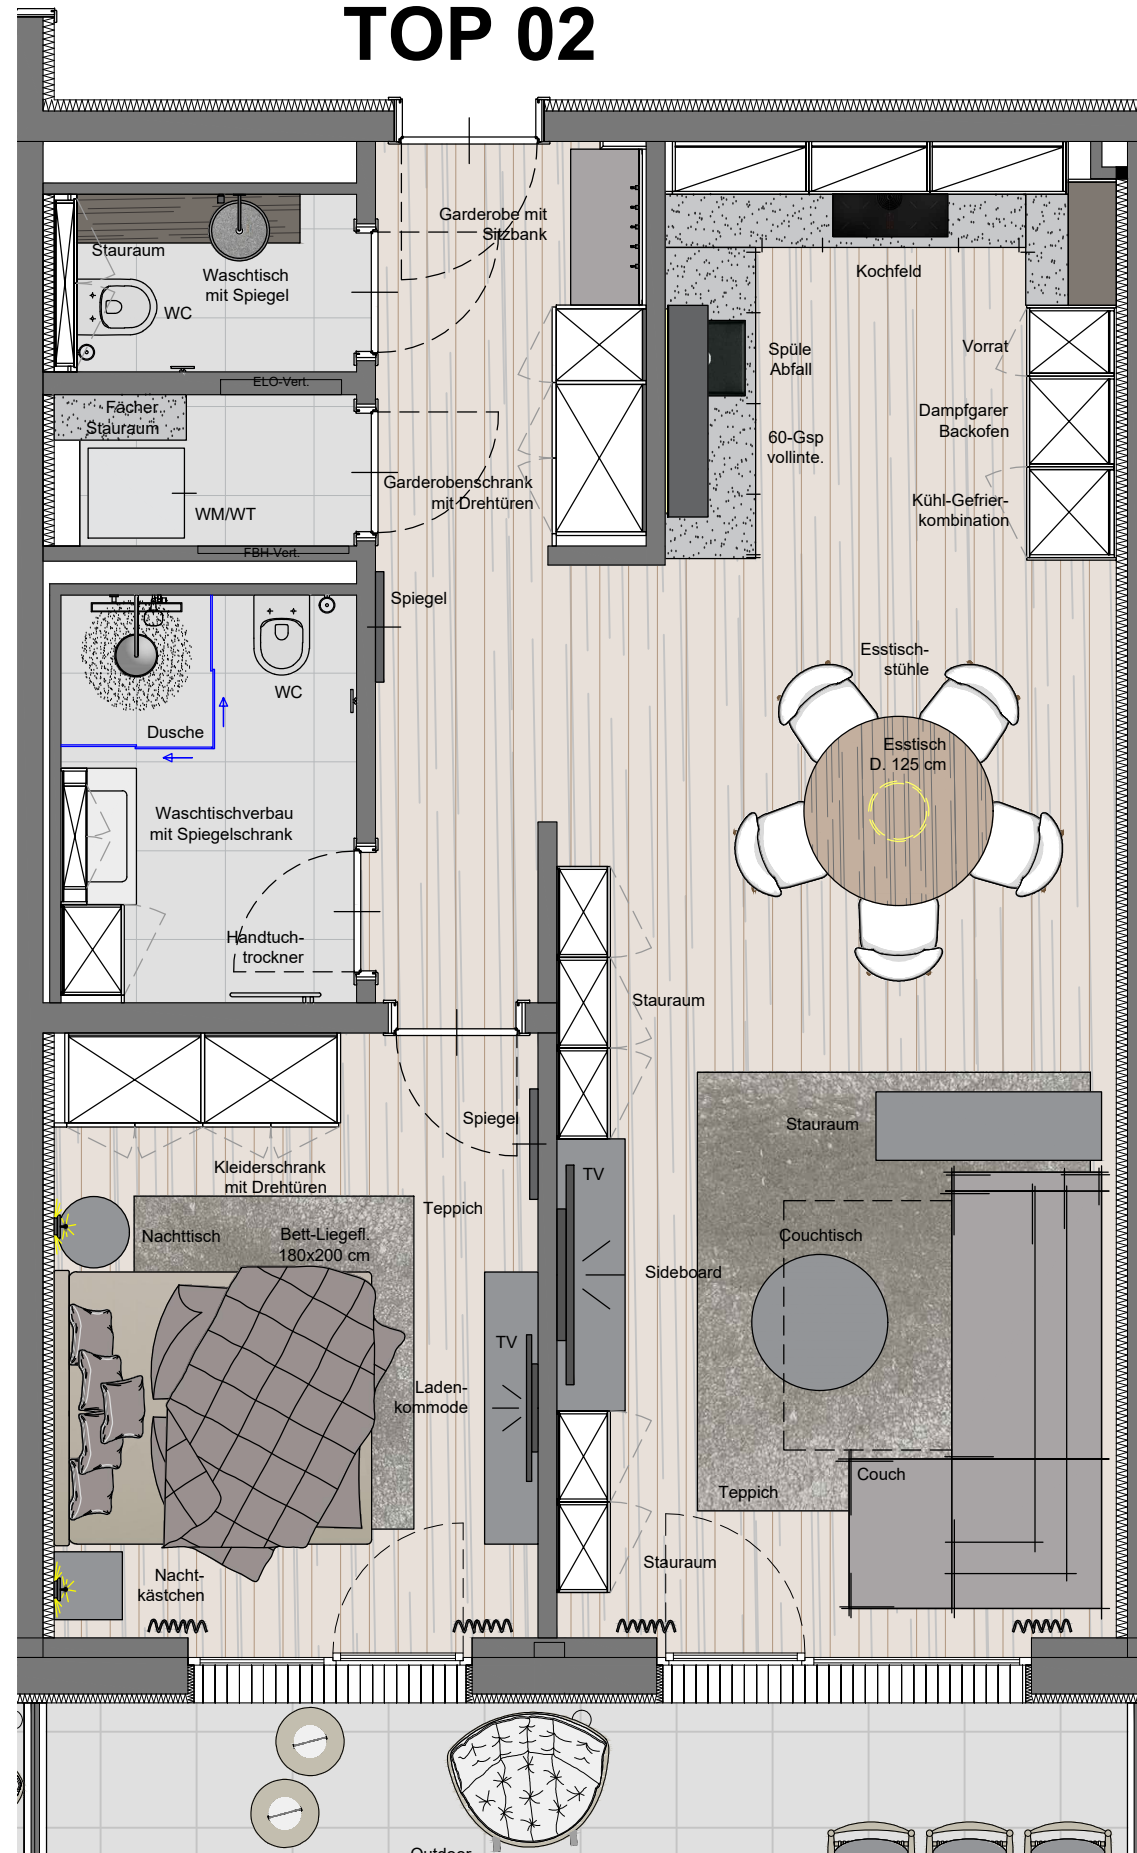

# TOP 02

planänderungen bleiben vorbehalten | leistungsumfang siehe bau&ausstattungsbeschreibung | dargestellte küchen, möbel einrichtungsgegenstände & bepflanzungen laut ausstattungsbeschreibung | für möbeleinbauten naturmaße nehmen | sämtliche maße sind rohbaumaße | maßtoleranzen bis ±3% möglich | angegebene terrassen-/gartenflächen sind teilweise gebösch und können vom naturmaß differieren | 3D-visualisierung kann abweichen

planänderungen bleiben vorbehalten | leistungsumfang siehe bau&ausstattungsbeschreibung | dargestellte küchen, möbel einrichtungsgegenstände & bepflanzungen laut ausstattungsbeschreibung | für möbeleinbauten naturmaße nehmen | sämtliche maße sind rohbaumaße | maßtoleranzen bis  $\pm 3\%$  möglich | angegebene terrassen-/gartenflächen sind teilweise geböscht und können vom naturmaß differieren | 3D-visualisierung kann abweichen