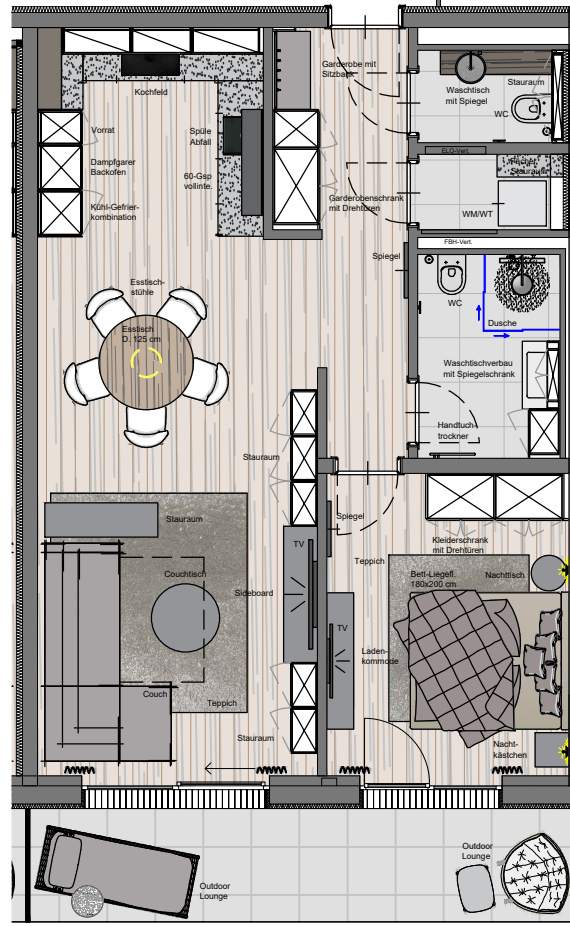

TOP 06

planänderungen bleiben vorbehalten | leistungsumfang siehe bau&ausstattungsbeschreibung | dargestellte küchen, möbel einrichtungsgegenstände & bepflanzungen laut ausstattungsbeschreibung | für möbeleinbauten naturmaße nehmen | sämtliche maße sind rohbaumaße | maßtoleranzen bis ±3% möglich | angegebene terrassen-/gartenflächen sind teilweise gebösch und können vom naturmaß differieren | 3D-visualisierung kann abweichen

TOP 06

planänderungen bleiben vorbehalten | leistungsumfang siehe bau&ausstattungsbeschreibung | dargestellte küchen, möbel einrichtungsgegenstände & bepflanzungen laut ausstattungsbeschreibung | für möbeleinbauten naturmaße nehmen | sämtliche maße sind rohbaumaße | maßtoleranzen bis ±3% möglich | angegebene terrassen-/gartenflächen sind teilweise geböscht und können vom naturmaß differieren | 3D-visualisierung kann abweichen