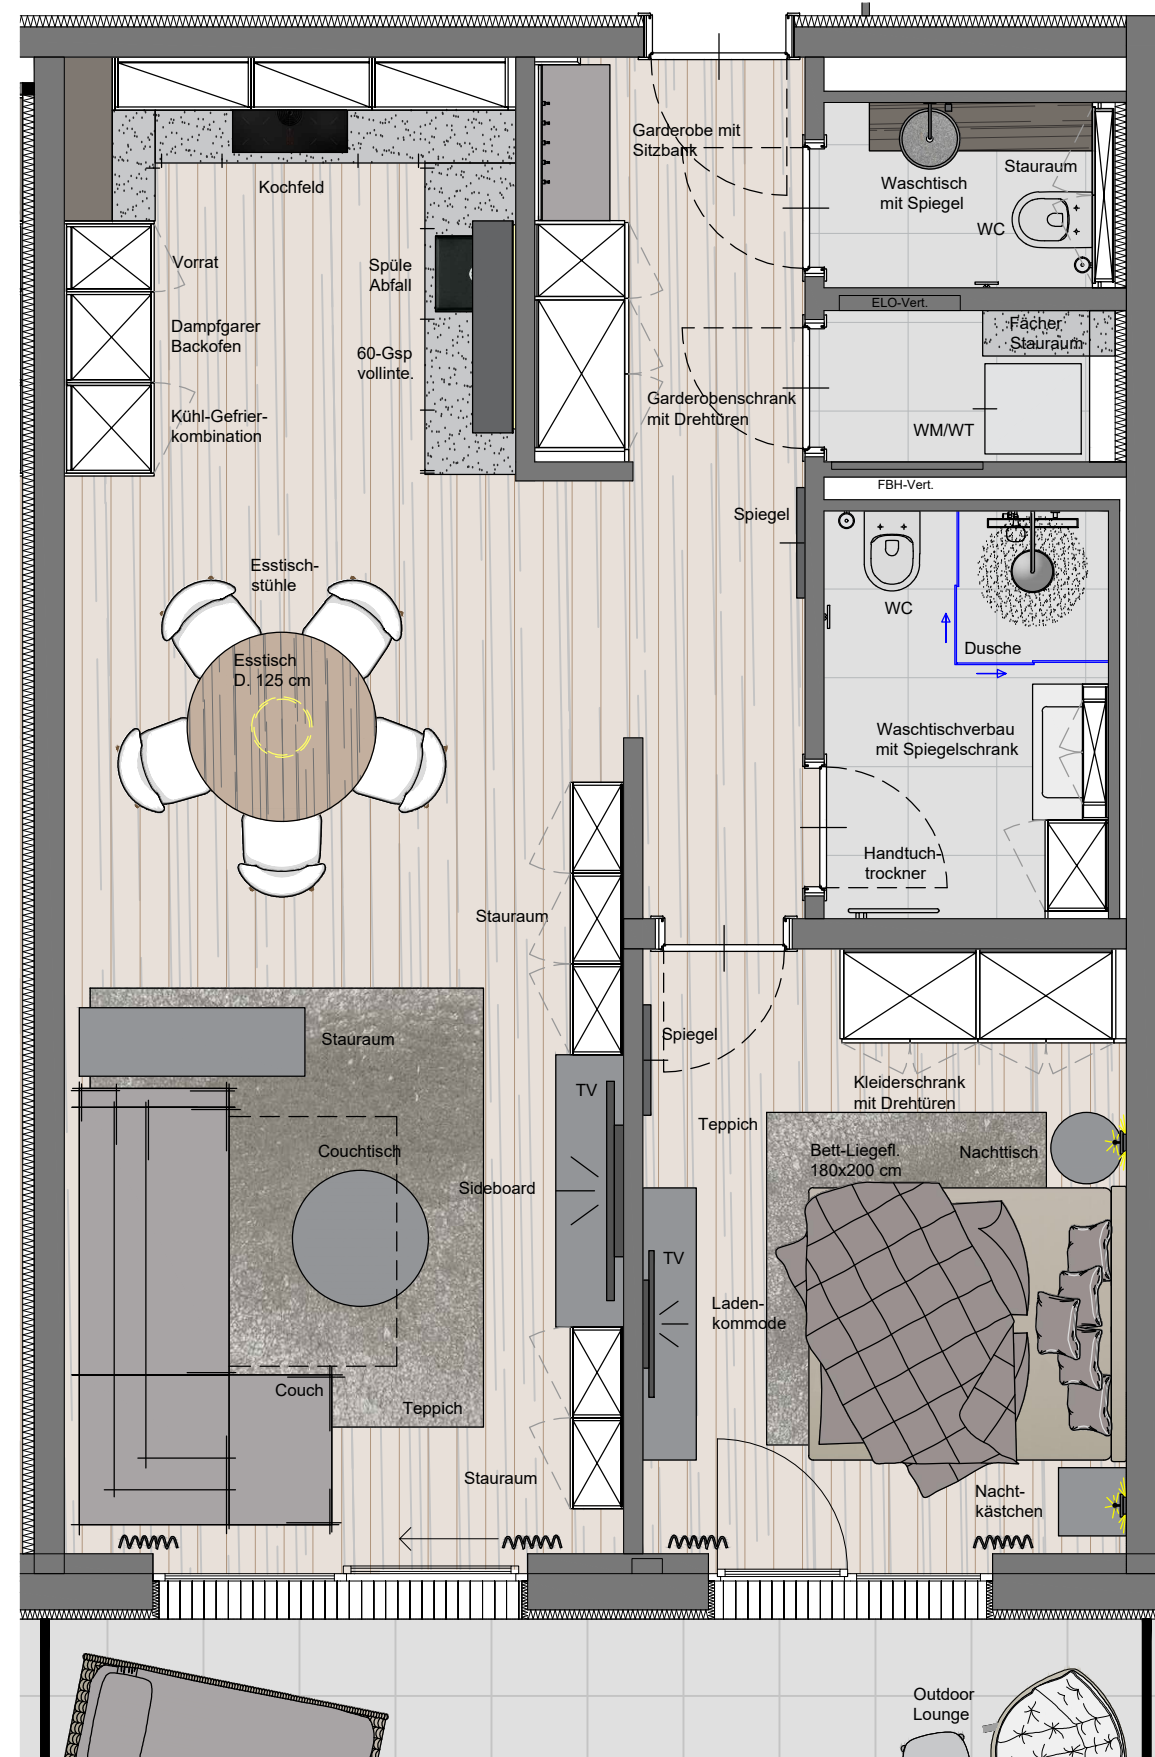

TOP 06

planänderungen bleiben vorbehalten | leistungsumfang siehe bau&ausstattungsbeschreibung | dargestellte küchen, möbel einrichtungsgegenstände & bepflanzungen laut ausstattungsbeschreibung | für möbeleinbauten naturmaße nehmen | sämtliche maße sind rohbaumaße | maßtoleranzen bis ±3% möglich | angegebene terrassen-/gartenflächen sind teilweise gebösch und können vom naturmaß differieren | 3D-visualisierung kann abweichen

TOP 06

planänderungen bleiben vorbehalten | leistungsumfang siehe bau&ausstattungsbeschreibung | dargestellte küchen, möbel einrichtungsgegenstände & bepflanzungen laut ausstattungsbeschreibung | für möbeleinbauten naturmaße nehmen | sämtliche maße sind rohbaumaße | maßtoleranzen bis ±3% möglich | angegebene terrassen-/gartenflächen sind teilweise geböscht und können vom naturmaß differieren | 3D-visualisierung kann abweichen