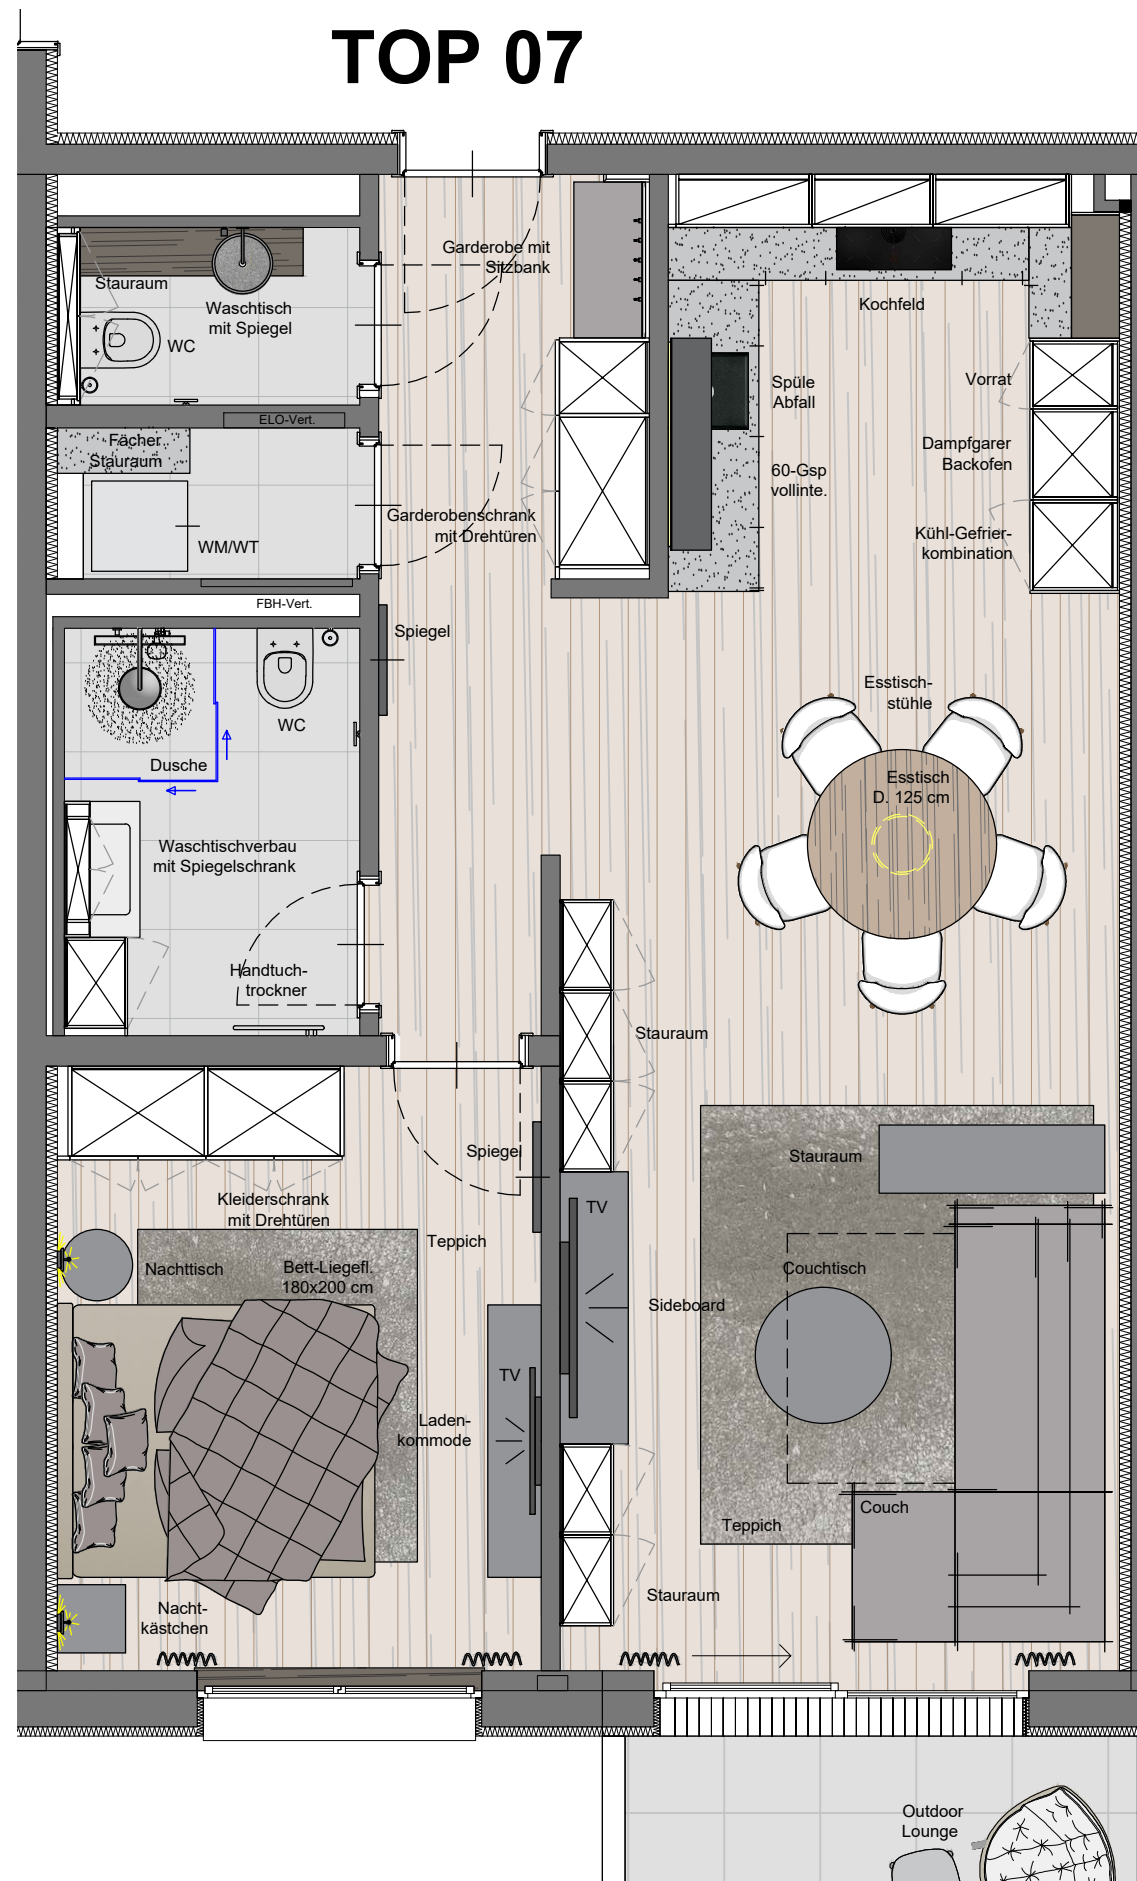

# TOP 07

planänderungen bleiben vorbehalten | leistungsumfang siehe bau&ausstattungsbeschreibung | dargestellte küchen, möbel einrichtungsgegenstände & bepflanzungen laut ausstattungsbeschreibung | für möbeleinbauten naturmaße nehmen | sämtliche maße sind rohbaumaße | maßtoleranzen bis ±3% möglich | angegebene terrassen-/gartenflächen sind teilweise geböscht und können vom naturmaß differieren | 3D-visualisierung kann abweichen