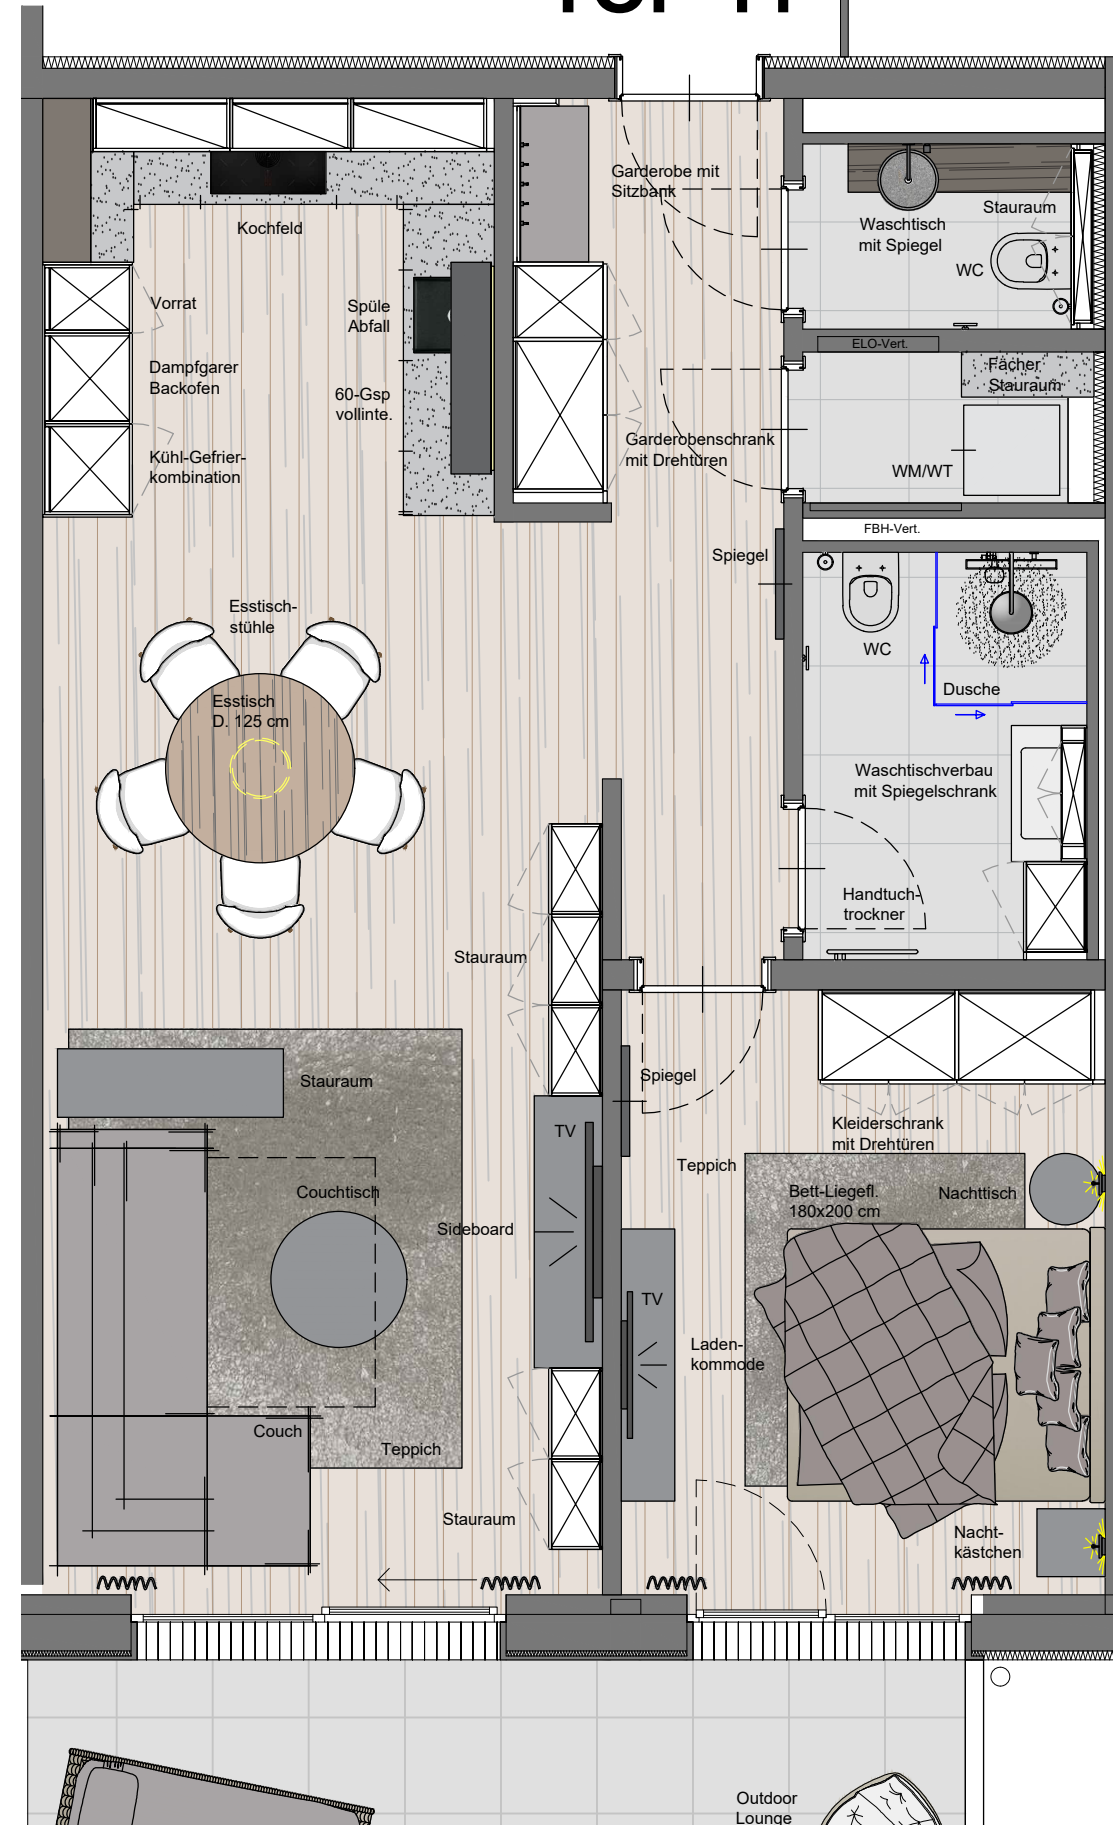

TOP 11

planänderungen bleiben vorbehalten | leistungsumfang siehe bau&ausstattungsbeschreibung | dargestellte küchen, möbel einrichtungsgegenstände & bepflanzungen laut ausstattungsbeschreibung | für möbeleinbauten naturmaße nehmen | sämtliche maße sind rohbaumaße | maßtoleranzen bis ±3% möglich | angegebene terrassen-/gartenflächen sind teilweise gebösch und können vom naturmaß differieren | 3D-visualisierung kann abweichen