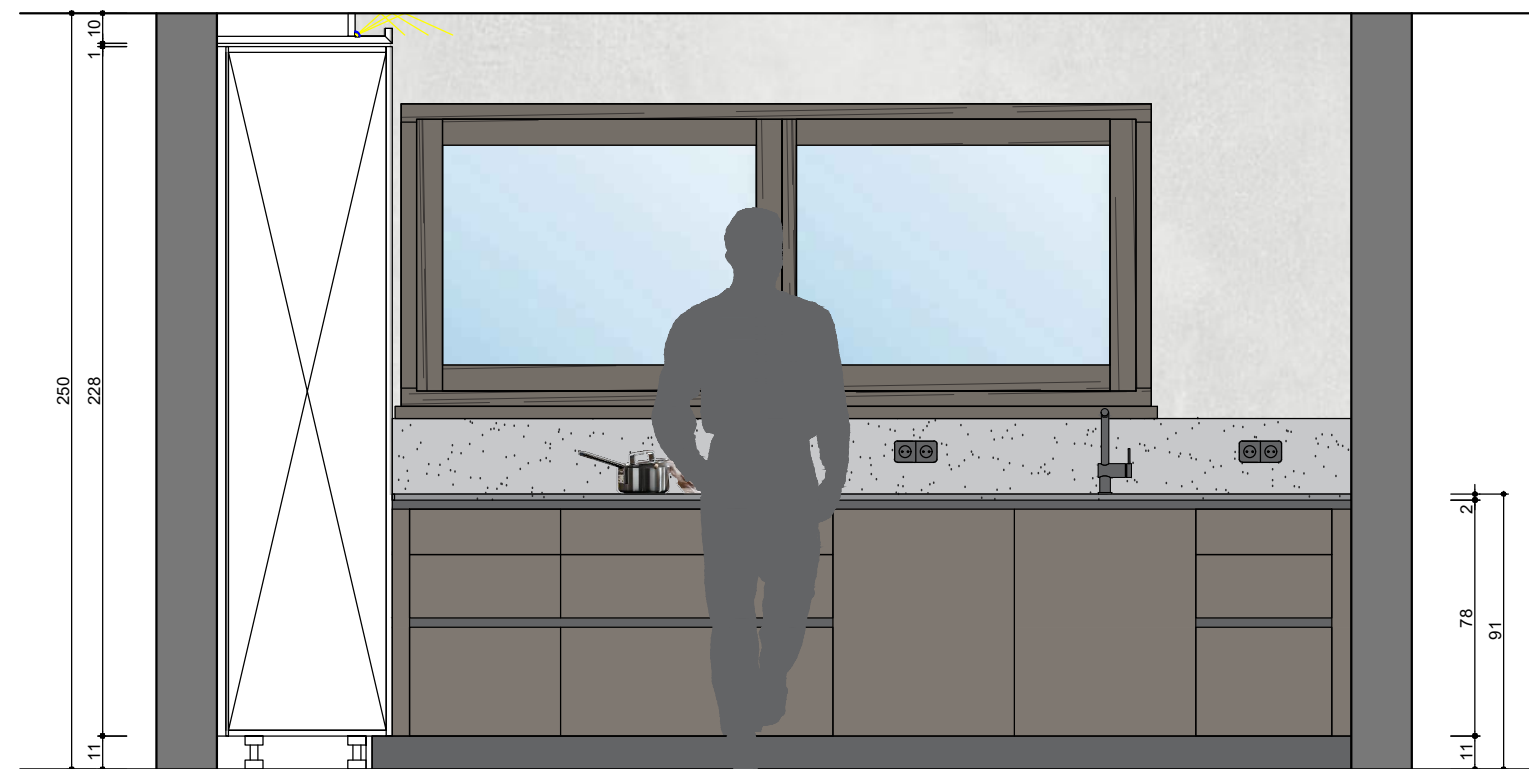

planänderungen bleiben vorbehalten | leistungsumfang siehe bau&ausstattungsbeschreibung | dargestellte küchen, möbel einrichtungsgegenstände & bepflanzungen laut ausstattungsbeschreibung | für möbeleinbauten naturmaße nehmen | sämtliche maße sind rohbaumaße | maßtoleranzen bis ±3% möglich | angegebene terrassen-/gartenflächen sind teilweise geböschd und können vom naturmaß differieren | 3D-visualisierung kann abweichen

Kühl-Gefrier-
kombination Dampfbarer
Backofen Vorrat

Kochfeld
Bora 60-Gsp
vollinte. Spüle
Abfall

planänderungen bleiben vorbehalten | leistungsumfang siehe bau&ausstattungsbeschreibung | dargestellte küchen, möbel einrichtungsgegenstände & bepflanzen laut ausstattungsbeschreibung | für möbeleinbauten naturmaße nehmen | sämtliche maße sind rohbaumaße | maßtoleranzen bis ±3% möglich | angegebene terrassen-/gartenflächen sind teilweise gebösch und können vom naturmaß differieren | 3D-visualisierung kann abweichen