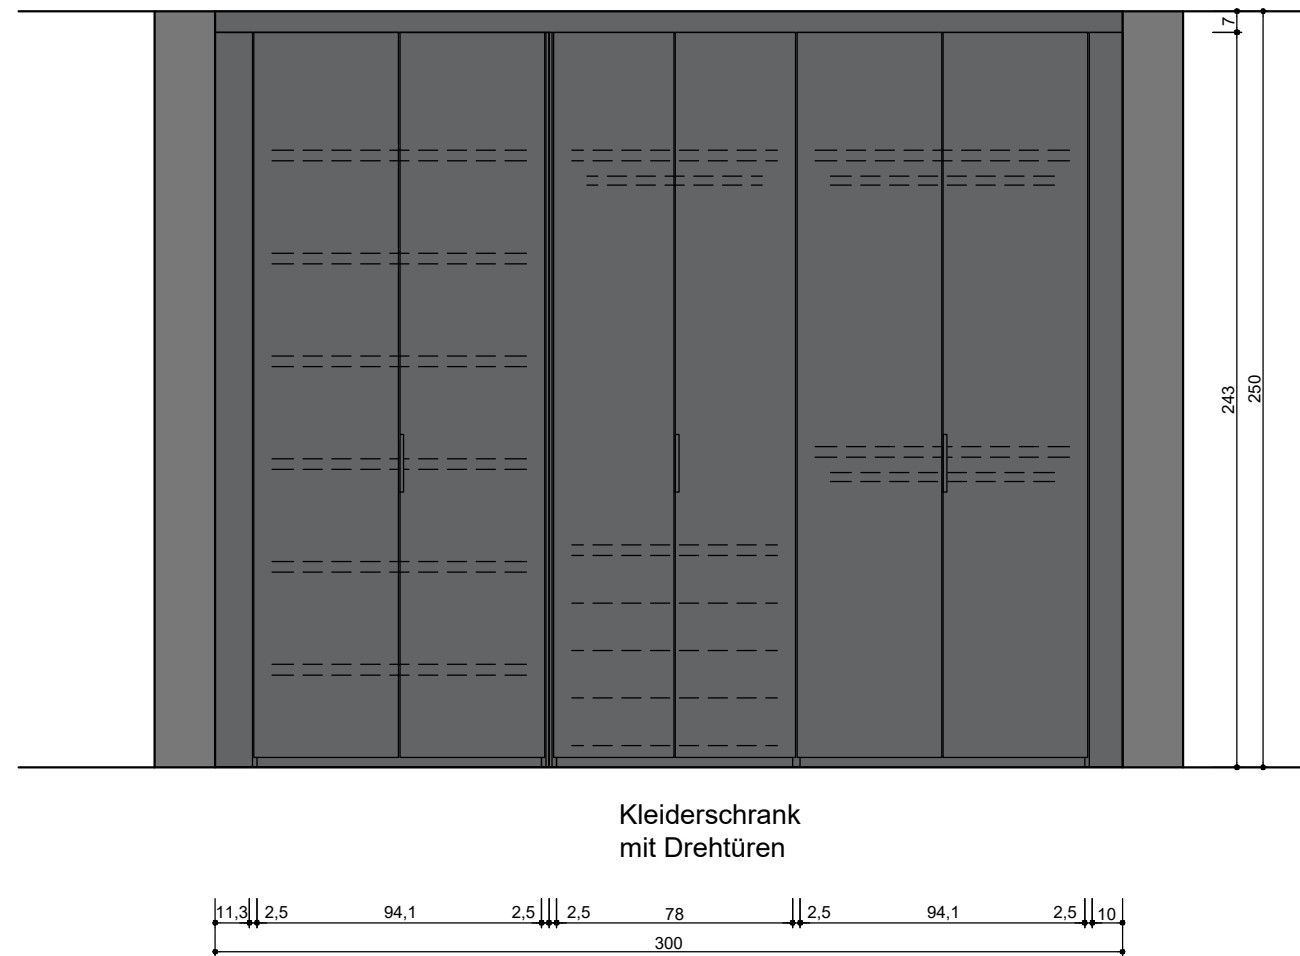

planänderungen bleiben vorbehalten | leistungsumfang siehe bau&ausstattungsbeschreibung | dargestellte küchen, möbel einrichtungsgegenstände & bepflanzungen laut ausstattungsbeschreibung | für möbeleinbauten naturmaße nehmen | sämtliche maße sind rohbaumaße | maßtoleranzen bis ±3% möglich | angegebene terrassen-/gartenflächen sind teilweise geböschd und können vom naturmaß differieren | 3D-visualisierung kann abweichen

Kühl-Gefrier-
kombination Dampfbarer
Backofen Vorrat

Kochfeld
Bora 60-Gsp
vollinte. Spüle
Abfall

planänderungen bleiben vorbehalten | leistungsumfang siehe bau&ausstattungsbeschreibung | dargestellte küchen, möbel einrichtungsgegenstände & bepflanzen laut ausstattungsbeschreibung | für möbeleinbauten naturmaße nehmen | sämtliche maße sind rohbaumaße | maßtoleranzen bis ±3% möglich | angegebene terrassen-/gartenflächen sind teilweise gebösch und können vom naturmaß differieren | 3D-visualisierung kann abweichen